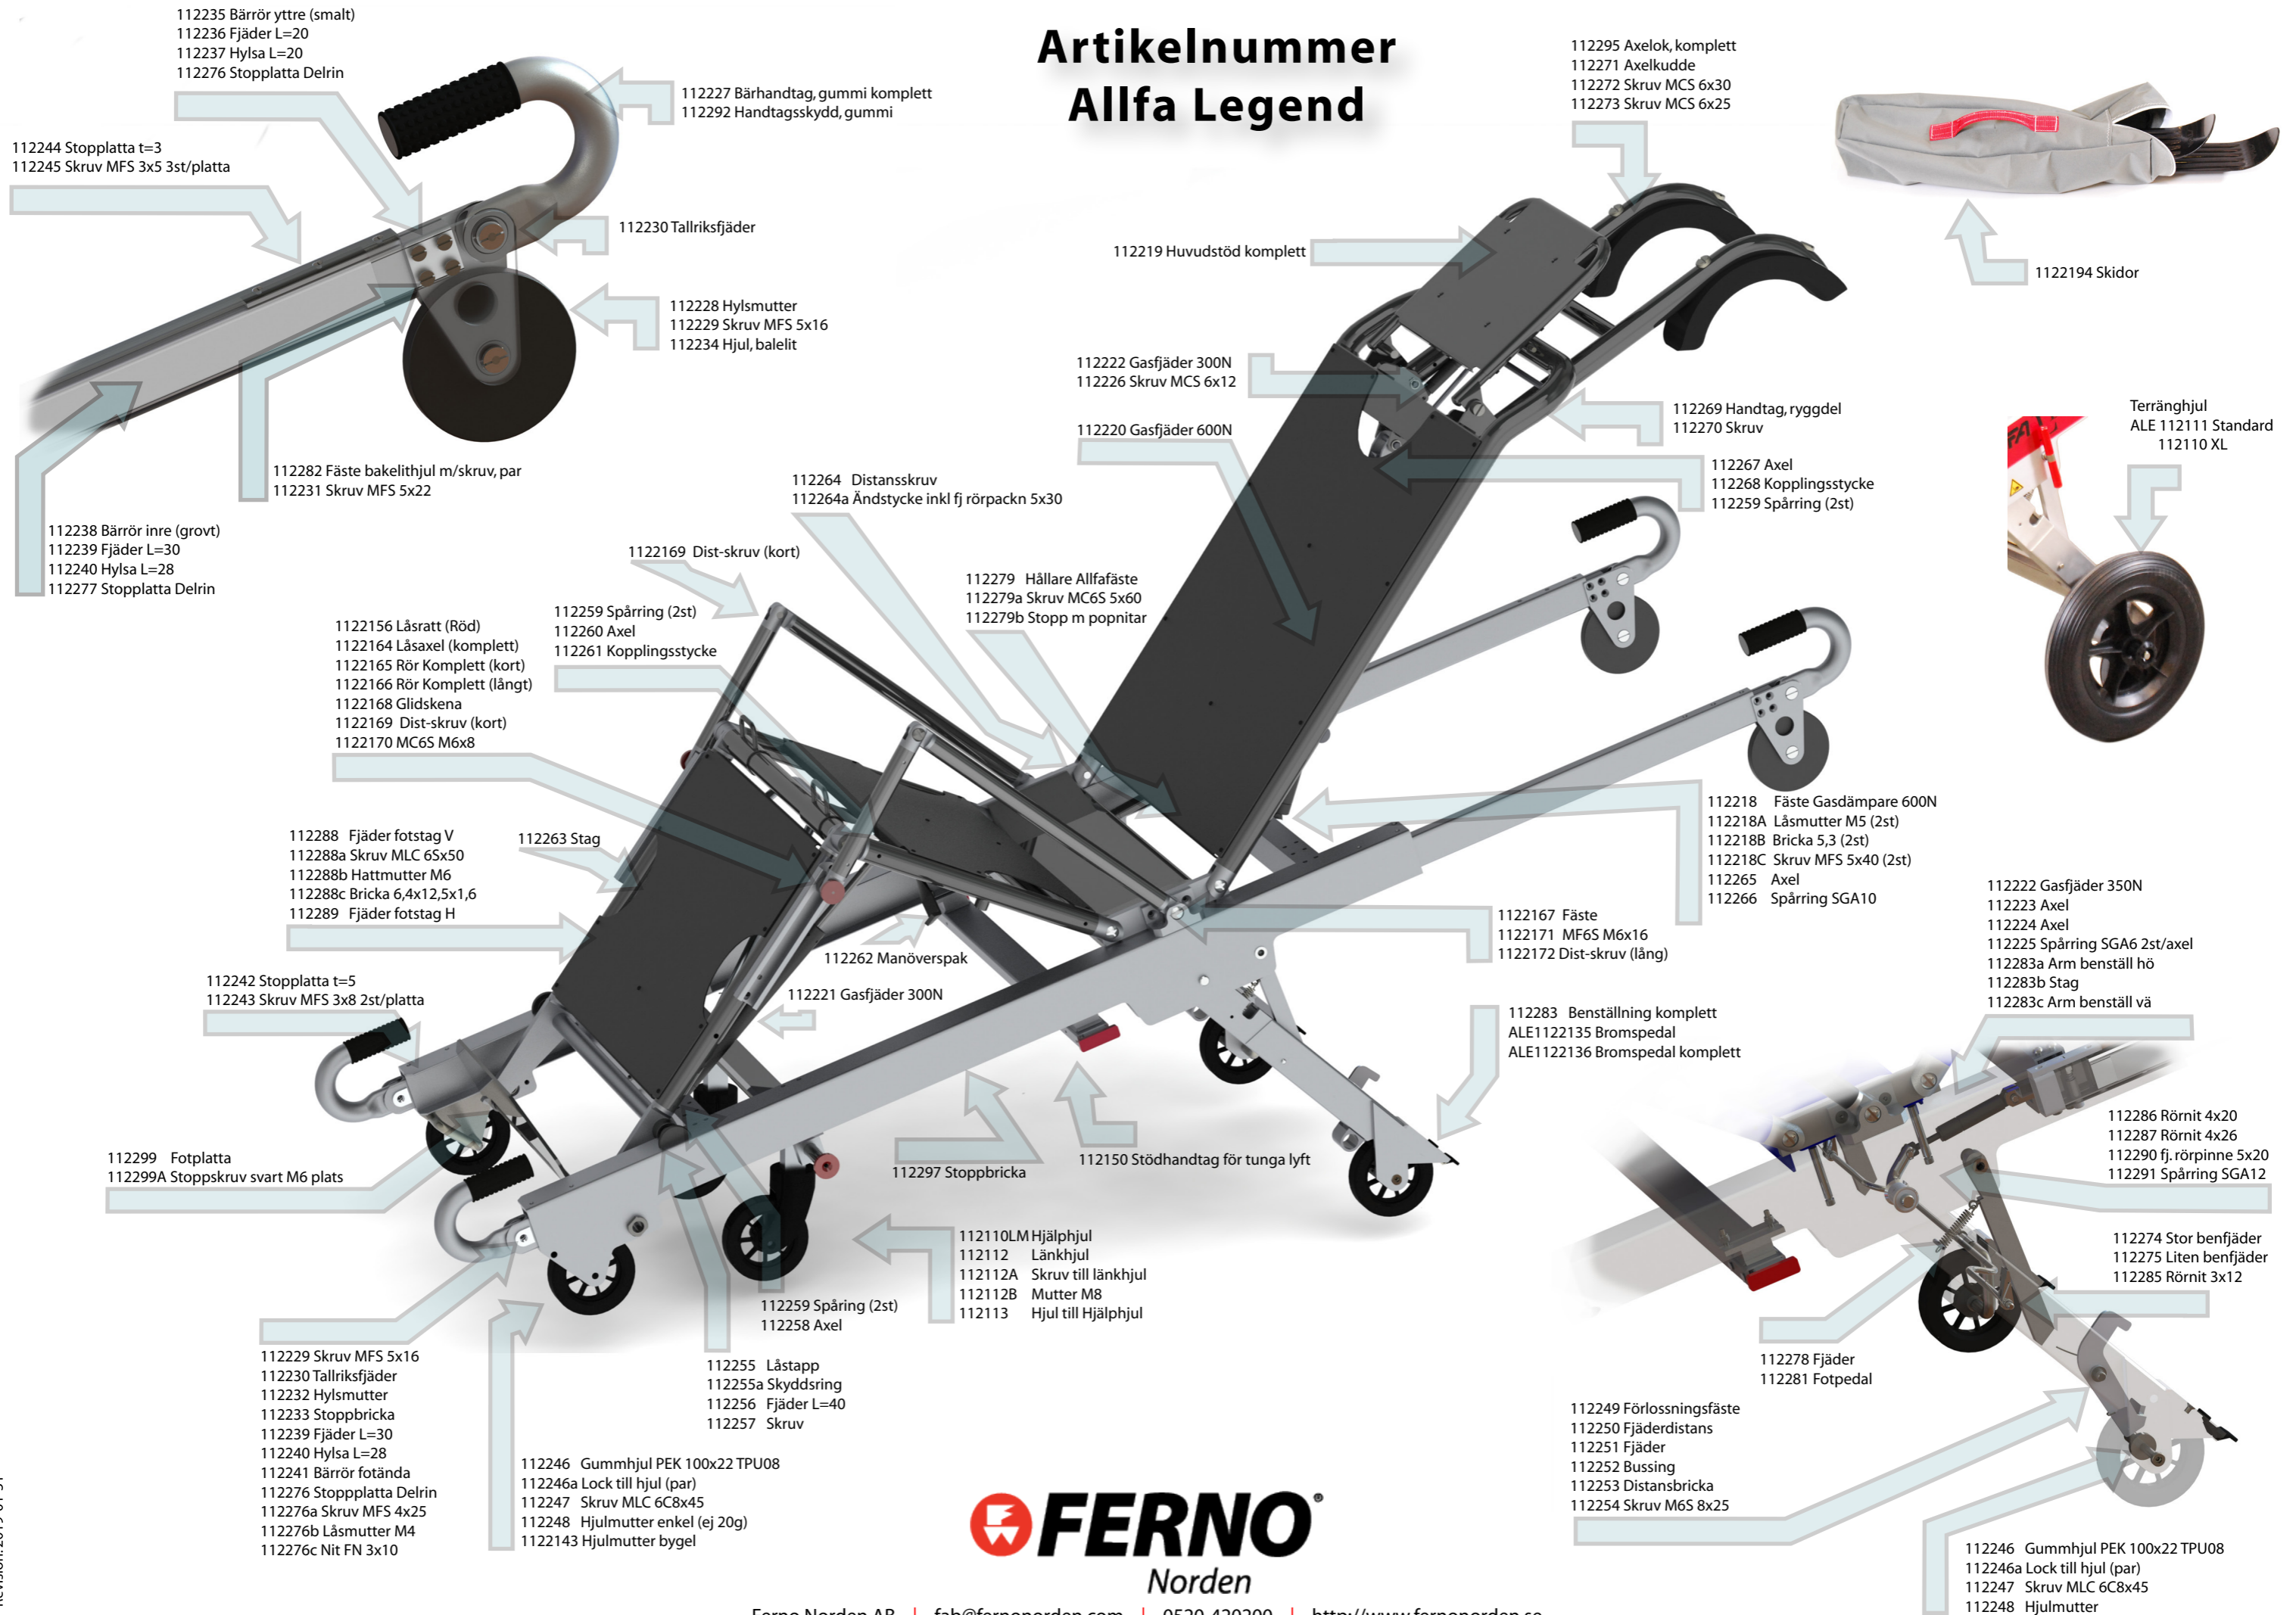

# Artikelnummer Allfa Legend

112235 BÄRRÖR yttre (smalt)  
112236 Fjäder L=20  
112237 Hylsa L=20  
112276 Stopplatta Delrin

112244 Stopplatta t=3  
112245 Skruv MFS 3x5 3st/platta

112227 Bärhandtag, gummi komplett  
112292 Handtagsskydd, gummi

112230 Tallriksfjäder

112228 Hylsmutter  
112229 Skruv MFS 5x16  
112234 Hjul, balelit

112282 Fäste bakelithjul m/skruv, par  
112231 Skruv MFS 5x22

112238 BÄRRÖR inre (grovt)  
112239 Fjäder L=30  
112240 Hylsa L=28  
112277 Stopplatta Delrin